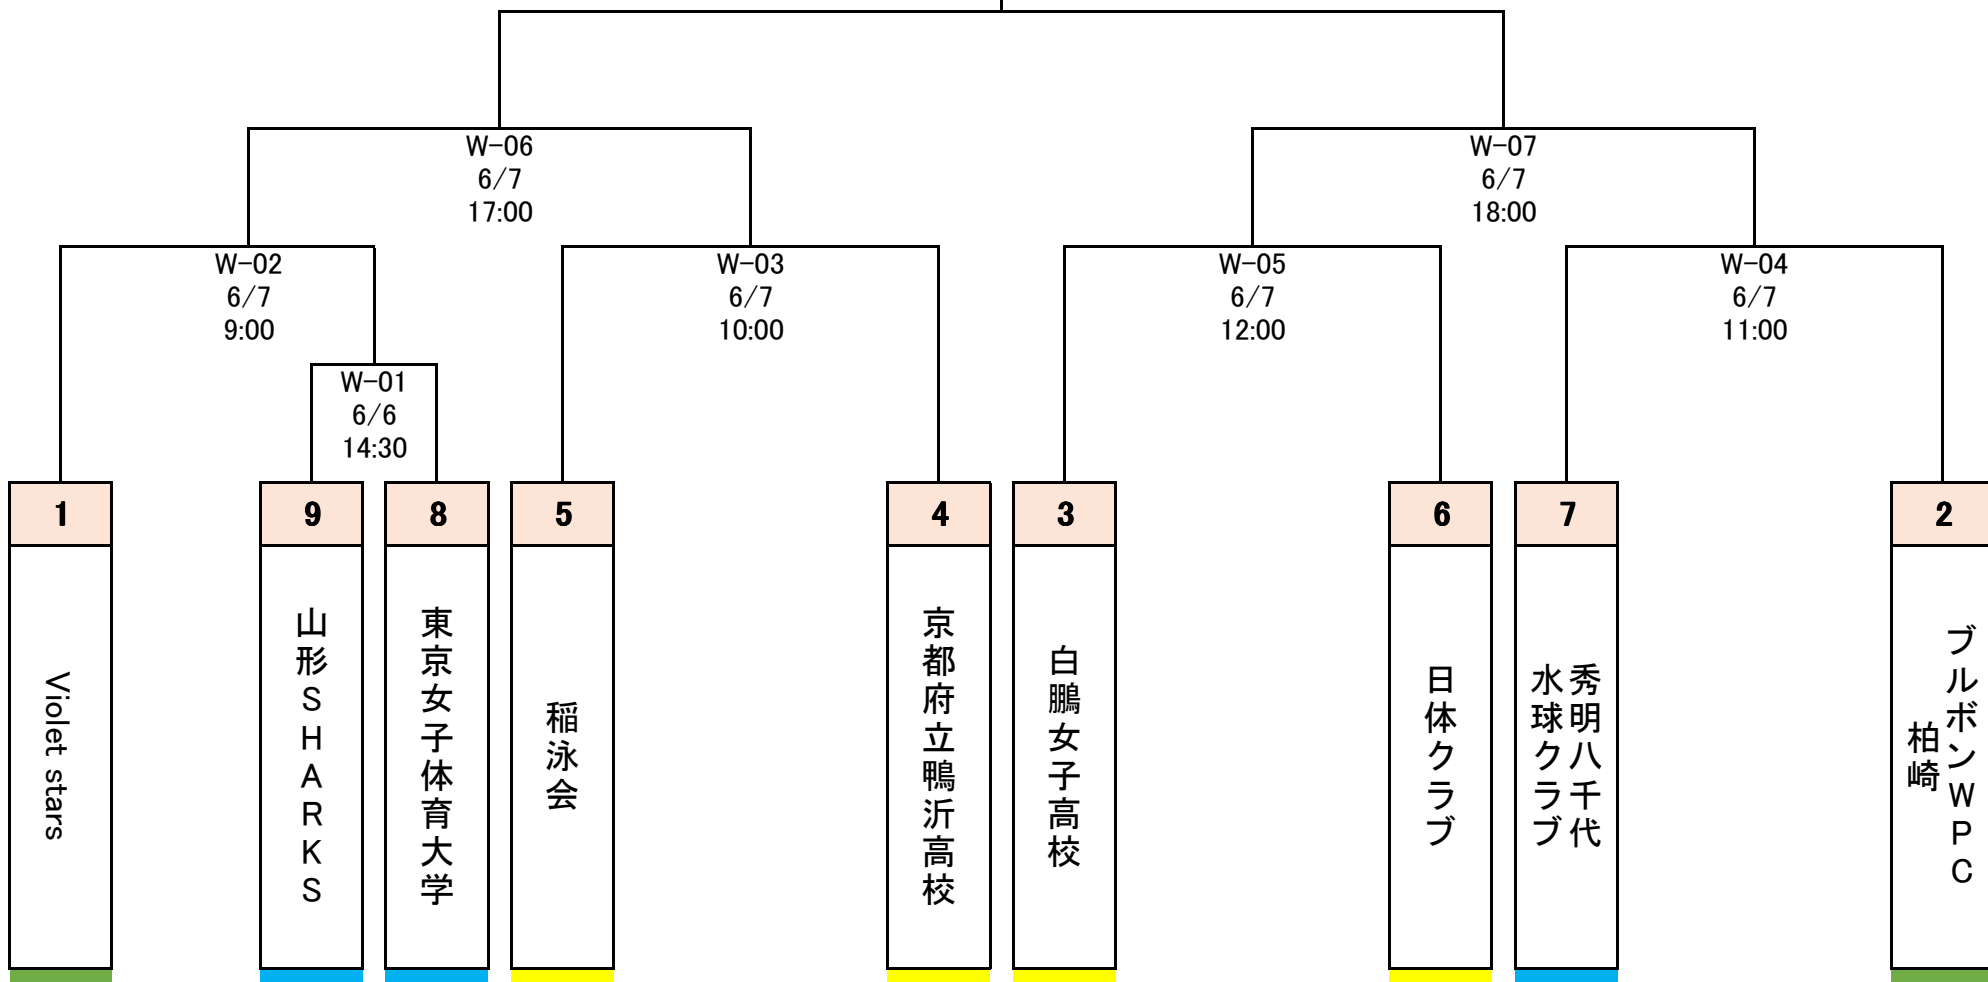

第102回[2026年度]日本選手権水泳競技大会 水球競技 最終予選会

女子

W-10 6/8 11:00

- 7分x4ピリオド、インターバル2分。
- すべて第3ピリオド終了以降、8点差でコールドゲーム。
- 1回戦(W-01)はダイビングプールで実施。2回戦以降はメインプールで実施。

女子

本選出場決定戦