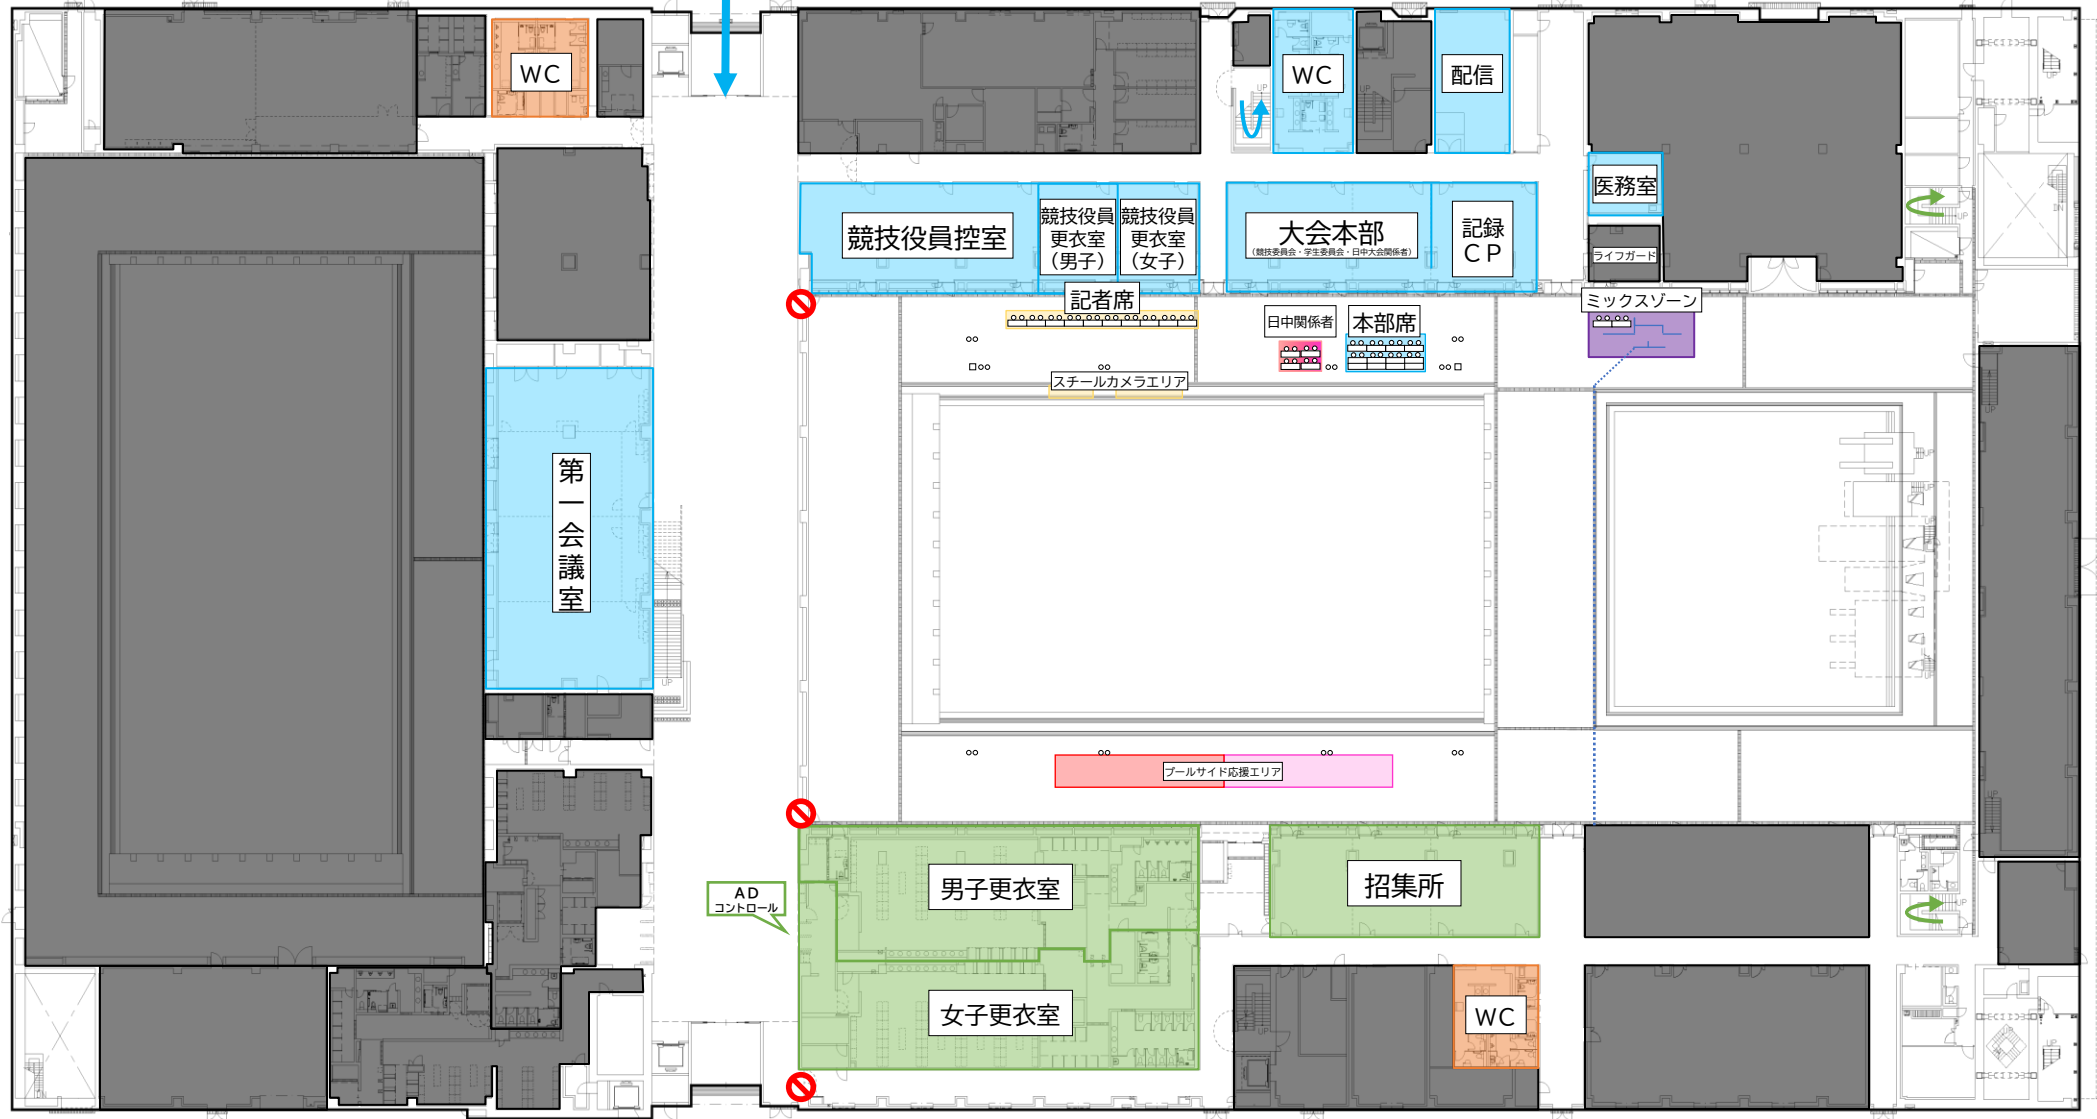

西

実行委員
競技役員用入口

AD
コントロール

東

1階

西

保護者・学校関係者
来賓・一般 導線

選手・付添・監督者 導線

WC

AD
コントロール

受付

中央大学

AD
コントロール

エレベーター

受付

日本大学

AD
コントロール

WC

東

2階

西

東

3階

西

実行委員
競技役員用入口

東

水球