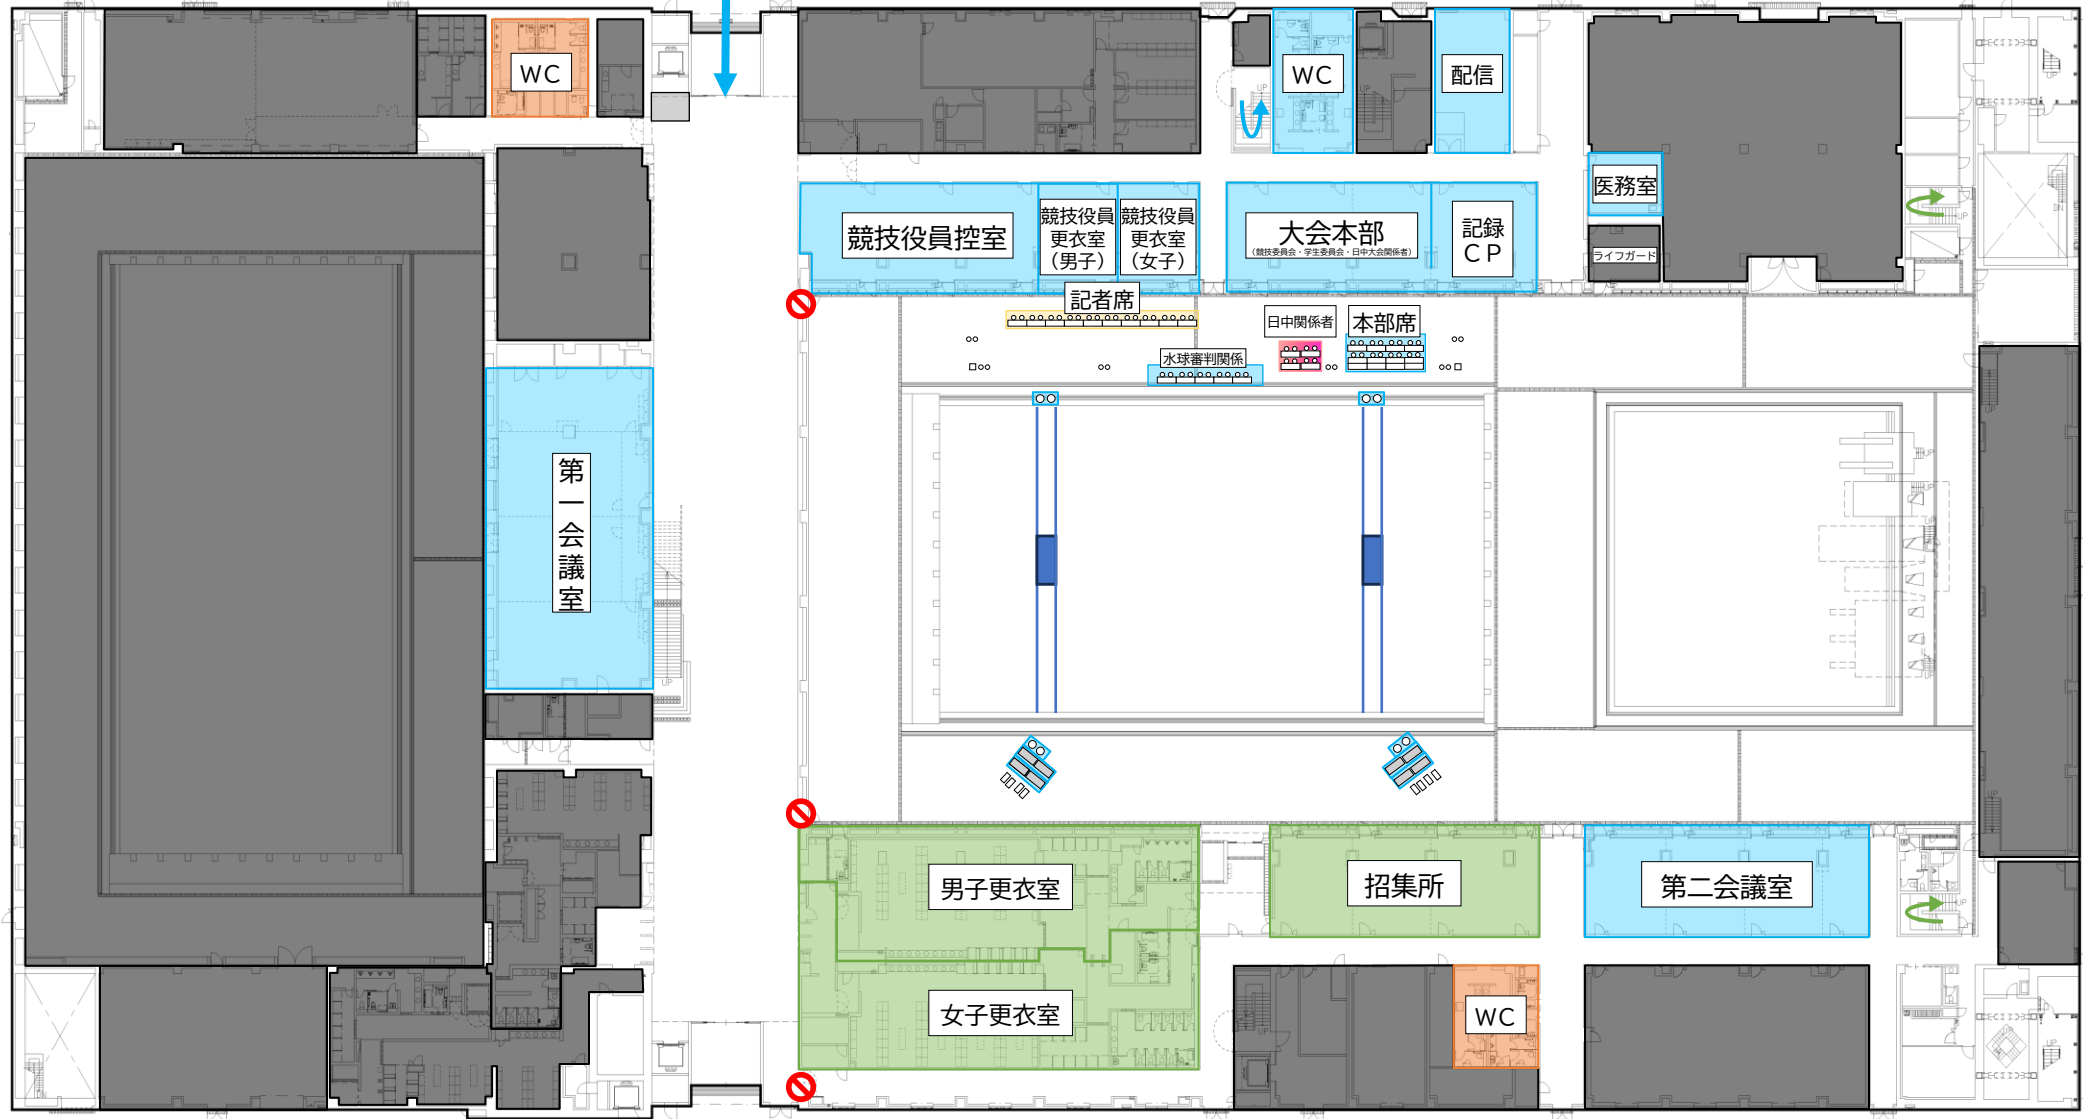

WC

AD
コントロール

受付

中央大学

AD
コントロール

エレベーター

受付

日本大学

AD
コントロール

WC

東

2階

西

東

3階

西

実行委員
競技役員用入口

東

水球