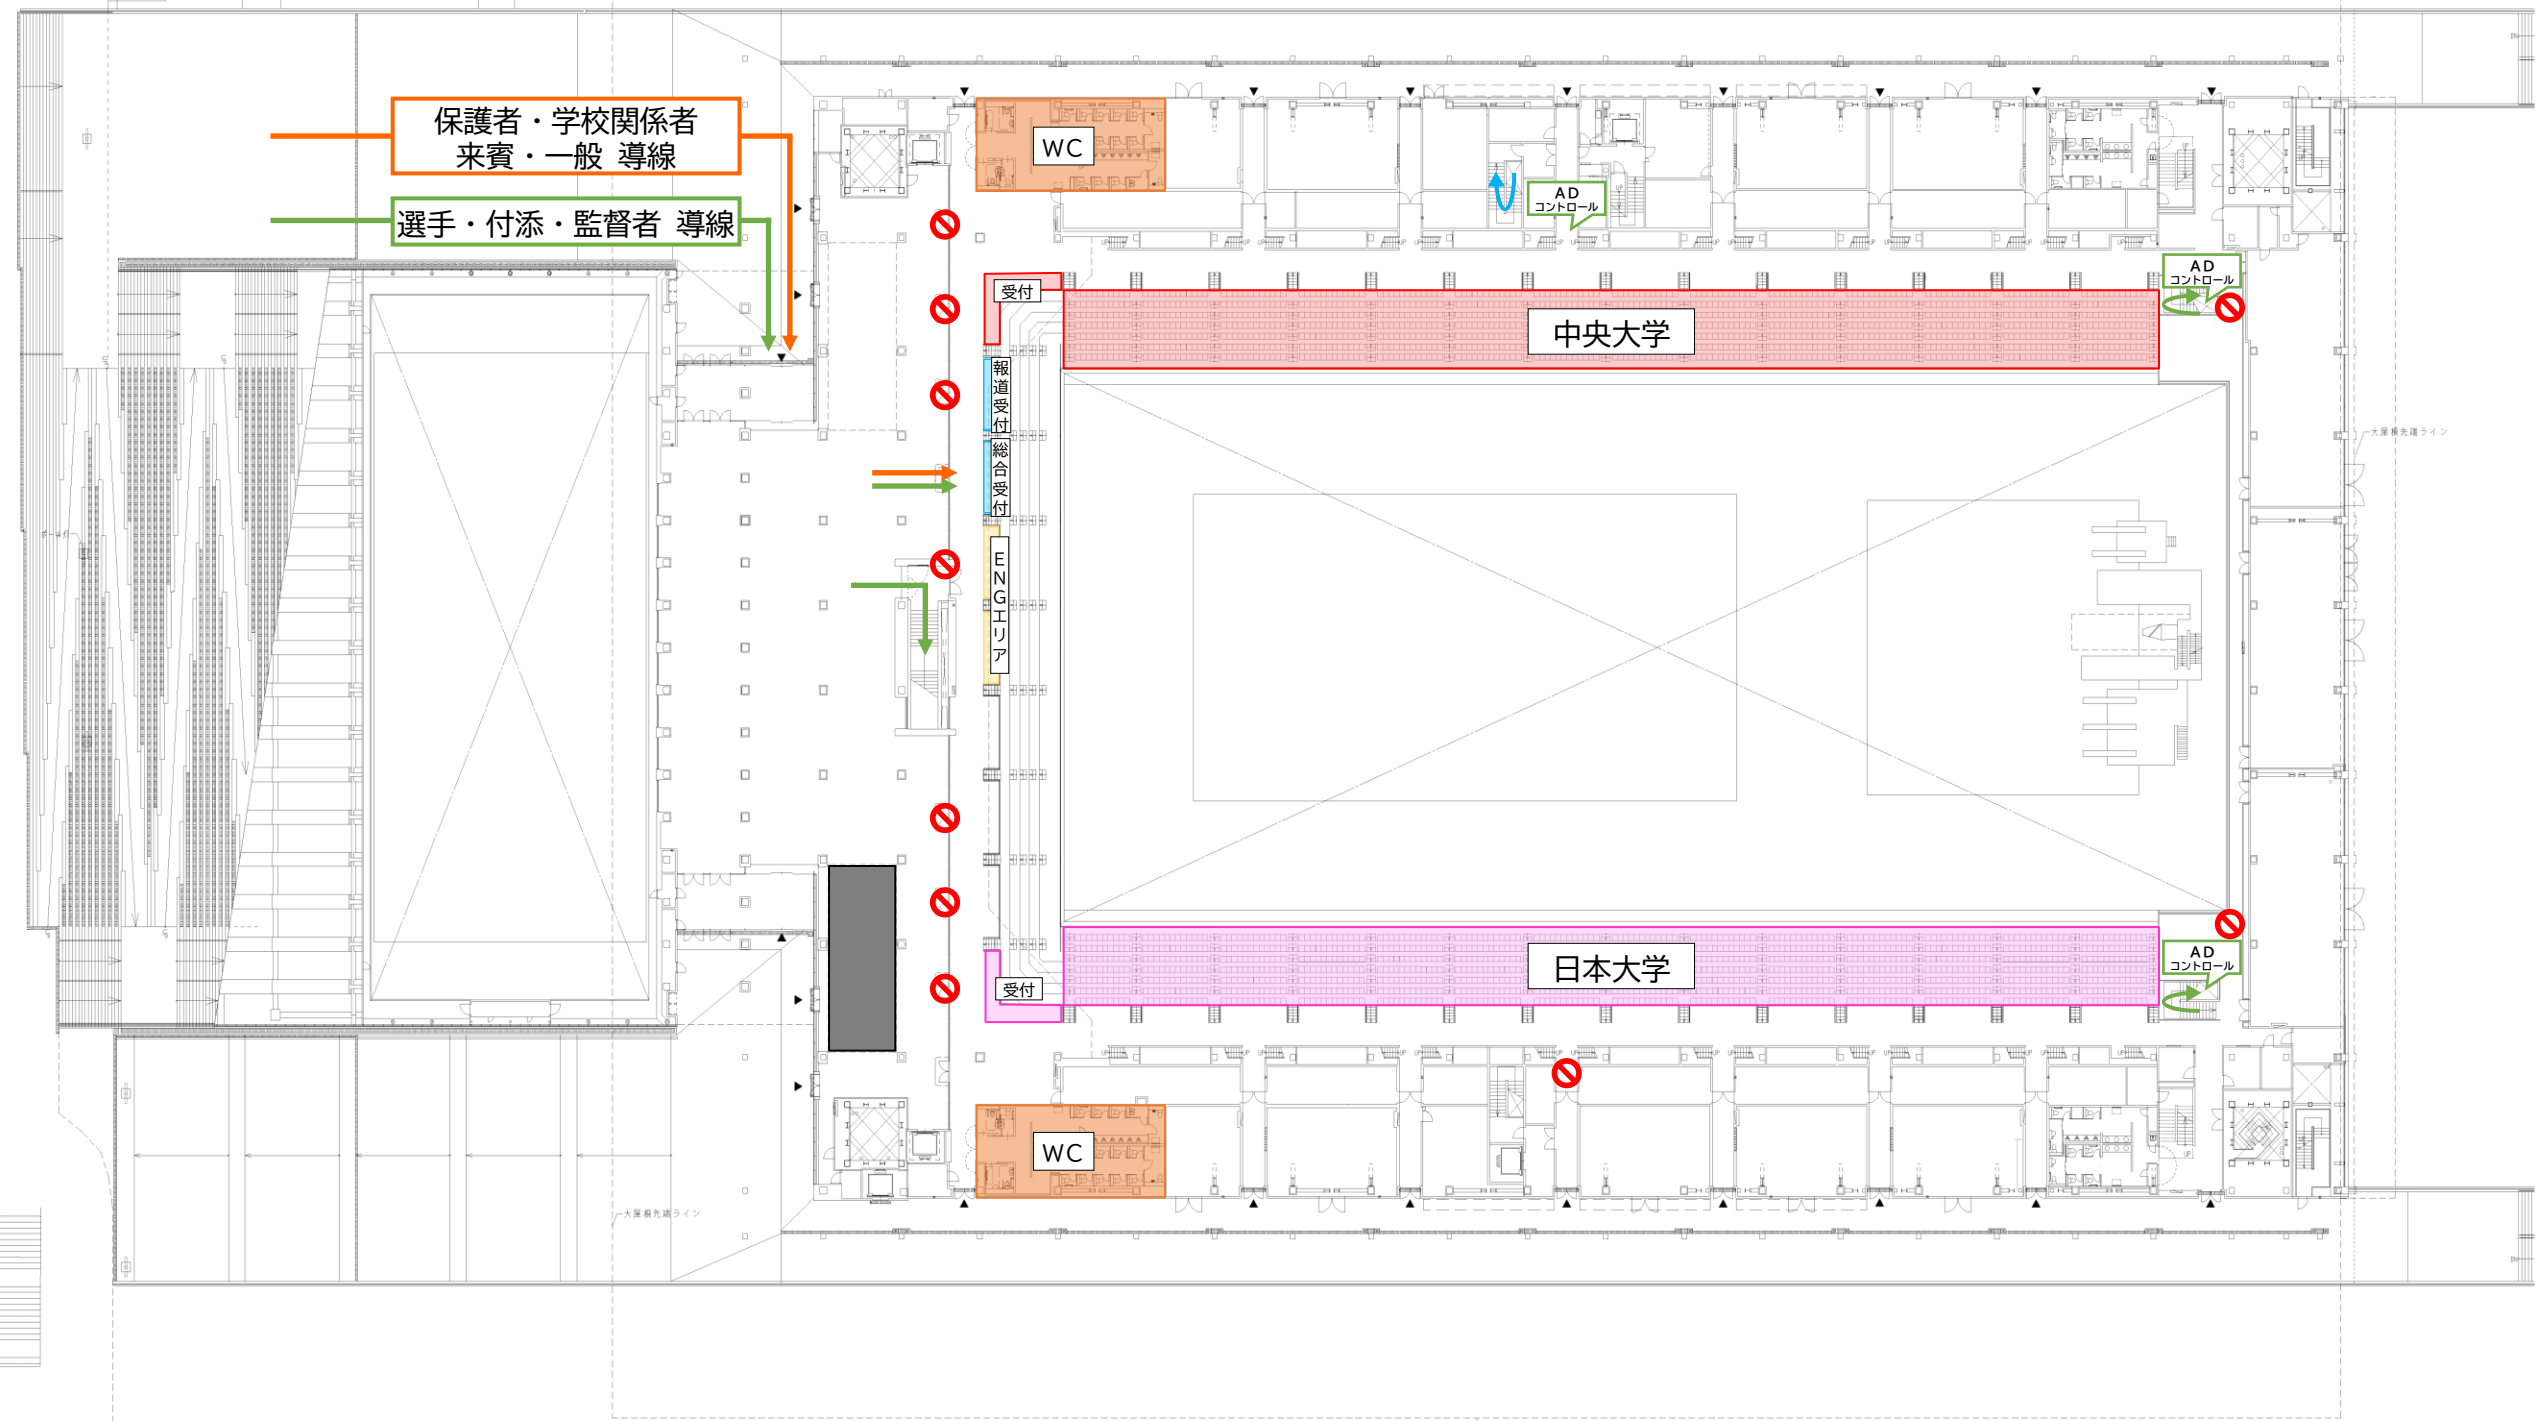

西

実行委員
競技役員用入口

AD
コントロール

東

1階

西

保護者・学校関係者
来賓・一般 導線

選手・付添・監督者 導線

WC

AD
コントロール

受付

中央大学

AD
コントロール

エレベーター

受付

日本大学

AD
コントロール

WC

東

2階

西

東

3階

西

実行委員
競技役員用入口

東

水球