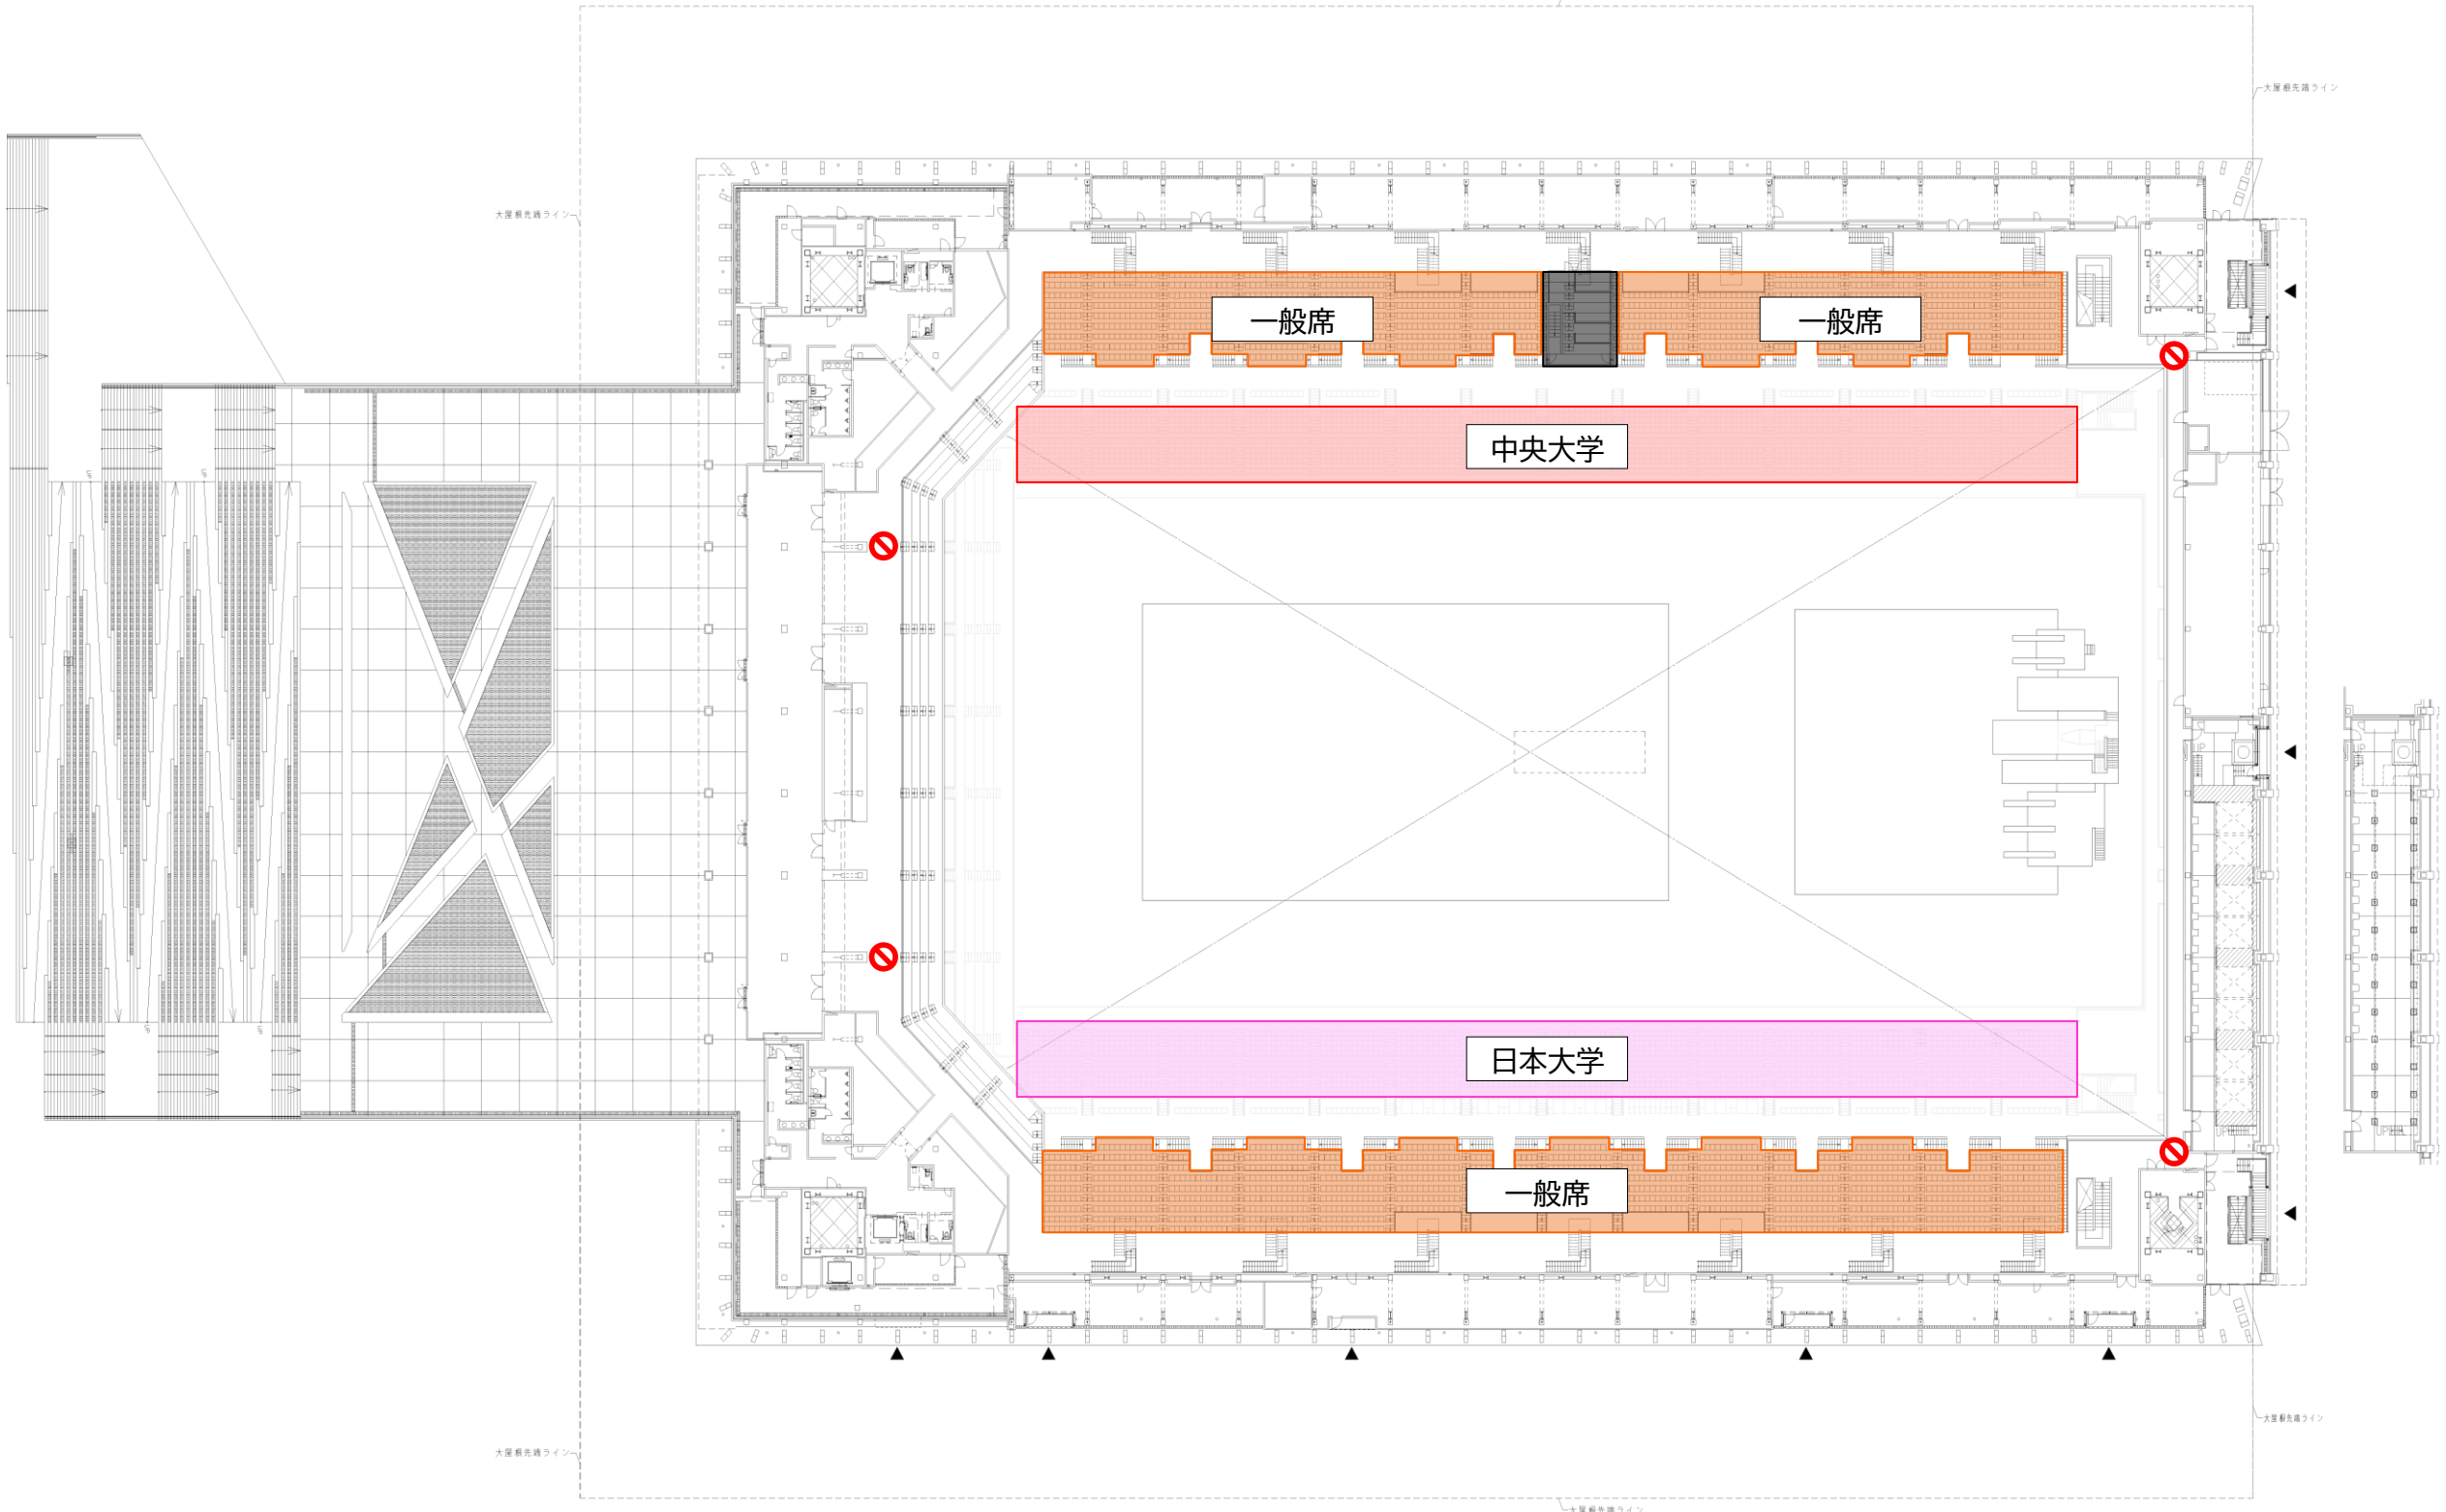

AD
コントロール

WC

東

2階

西

東

3階

西

実行委員
競技役員用入口

東

水球